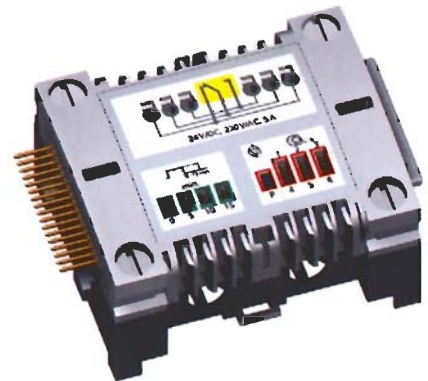

intercontrol

Timermodul

- 2-Kanal-Digitaluhr zur Programmierung der Heizzeiten
- 120 Stunden Gangreserve
- Integrierter LCD-Textzeileneditor zur komfortablen und einfachen Bedienung/Programmierung
- Sommer-/Winterzeitumstellung einstellbar
- steckerfertiges Modul
- verwendbar für 230 V und 24 V AC/DC.

intercontrol

Pumpenschaltmodul

- automatische Ein- und Ausschaltung der Pumpe oder anderer elektrischer Bauteile
- Pumpen-/leistungsmodul mit potentialfreiem Relais Schaltkontakt
- programmierbar als Pumpensteuerung
- Nachlaufverzögerung 0, 5, 10 Minuten einstellbar
- steckerfertiges Modul
- Ausführung 230 V und 24 V AC/DC.